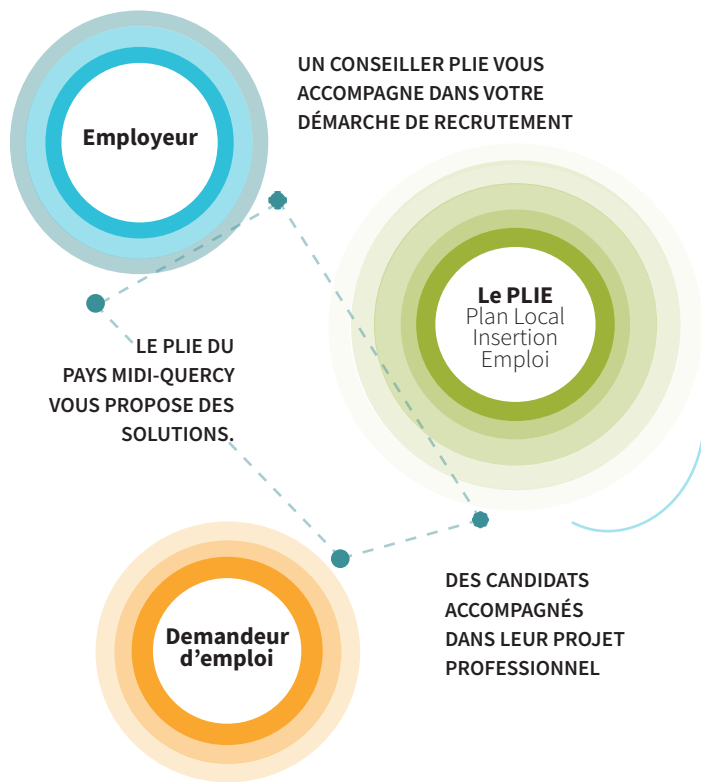

LE PLIE

VOTRE FACILITATEUR DE PROXIMITÉ POUR VOS DÉMARCHES EMPLOI

FACILITATEUR LOCAL DE RECRUTEMENT

Le PLIE du Pays Midi-Quercy pour l'Insertion et l'Emploi

(Le Plan Local pour l'Insertion et l'Emploi) est une initiative portée par le PETR du Pays Midi-Quercy depuis 2006 pour favoriser le retour à l'activité professionnelle.

Il est construit en partenariat avec les employeurs et les acteurs locaux de l'insertion et de l'emploi. Il est financé par le Fonds Social Européen et le Programme Départemental d'insertion du Conseil Départemental du Tarn-et-Garonne.