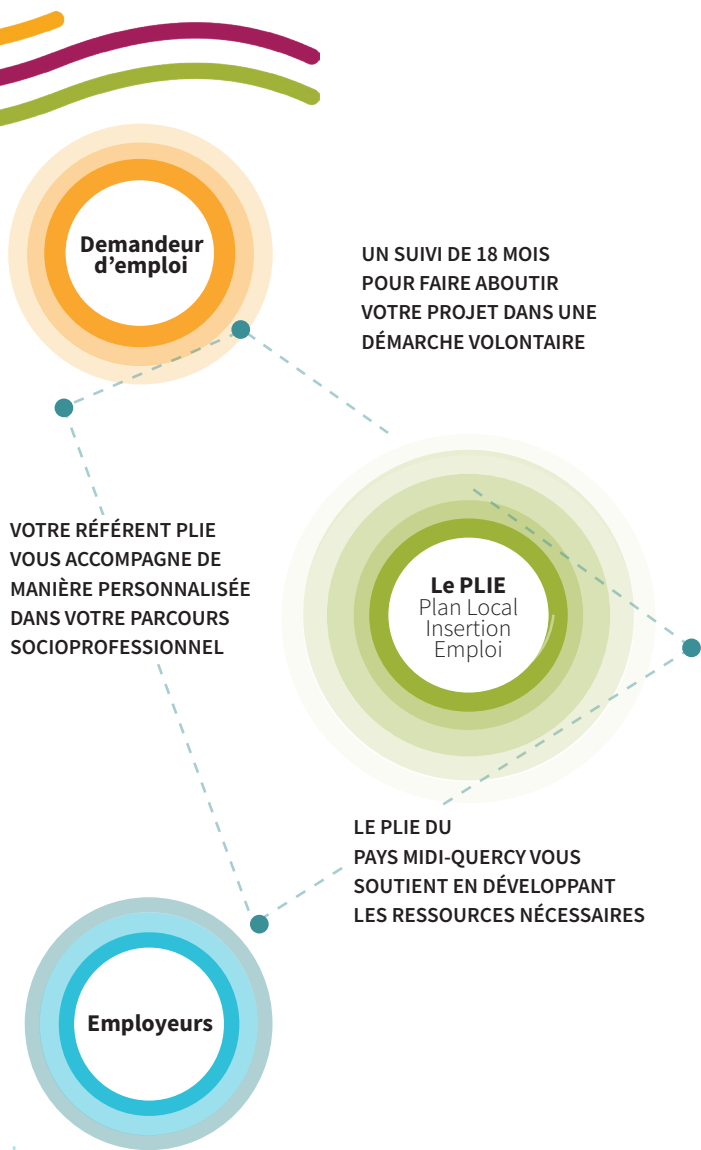

LE PLIE

VOTRE FACILITATEUR DE PROXIMITÉ POUR VOS DÉMARCHES EMPLOI

FACILITATEUR LOCAL DE RECRUTEMENT

Le PLIE du Pays Midi-Quercy pour l'Insertion et l'Emploi

(Le Plan Local pour l'Insertion et l'Emploi) est une initiative portée par le PETR du Pays Midi-Quercy depuis 2006 pour favoriser le retour à l'activité professionnelle.

Il est construit en partenariat avec les employeurs et les acteurs locaux de l'insertion et de l'emploi. Il est financé par le Fonds Social Européen et le Programme Départemental d'insertion du Conseil Départemental du Tarn-et-Garonne.

LE PLIE DU PAYS MIDI-QUERCY

FACILITER
VOTRE
DÉMARCHE

LE TERRITOIRE DU PLIE

49 COMMUNES CONCERNÉES

VOS INTERLOCUTEURS

Vous souhaitez être soutenu dans vos démarches ? Recruteur ou demandeur d'emploi, le PLIE vous accompagne.