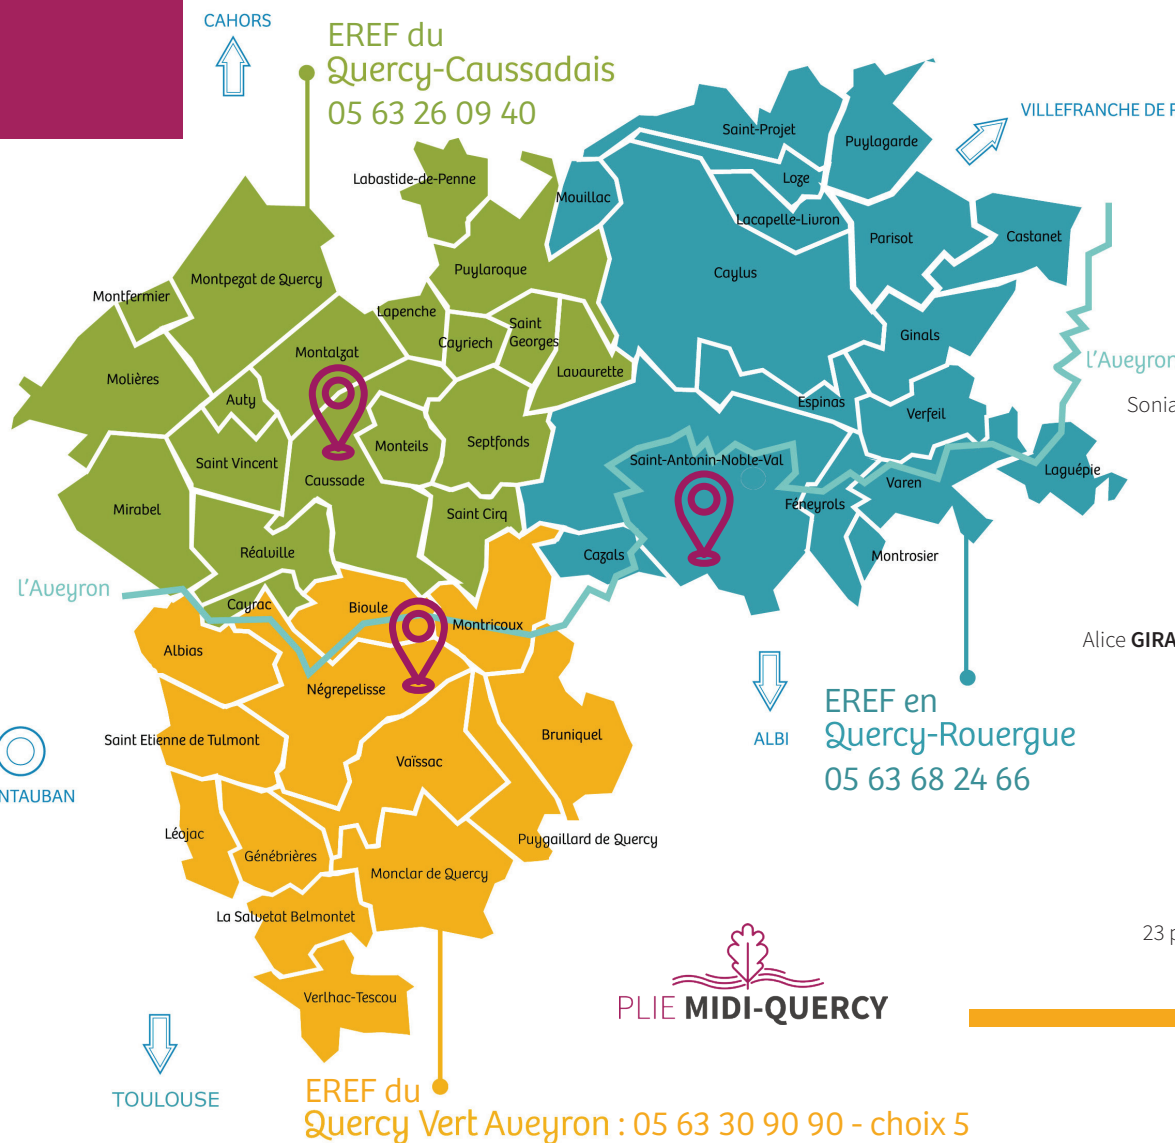

LE PLIE DU PAYS MIDI-QUERCY

FACILITER
VOTRE
DÉMARCHE

LE TERRITOIRE DU PLIE

49 COMMUNES CONCERNÉES

VOS INTERLOCUTEURS

Vous souhaitez être soutenu dans vos démarches ? Recruteur ou demandeur d'emploi, le PLIE vous accompagne.

RAPPROCHEZ VOUS
D'UN CONSEILLER

LE PLIE PROPOSE UNE OFFRE DE SERVICES COMPLÈTE ET PROFESSIONNELLE :

AUX ENTREPRISES :

UNE OFFRE DE SERVICES EN SOUTIEN DES OPÉRATIONS DE RECRUTEMENT COURANTES

AUX DEMANDEURS D'EMPLOI :

UN ACCOMPAGNEMENT INDIVIDUALISÉ ET RENFORCÉ JUSQU'AU SUIVI PENDANT LES 6 PREMIERS MOIS APRÈS LA PRISE DE POSTE.

LES + DU PLIE :

- Encourager et développer les rencontres employeurs-demandeurs d'emploi,
- Valoriser l'humain et ses savoirs-faire,
- Faciliter les échanges,
- Proposer un interlocuteur unique pour une relation individualisée.

COORDINATION DU PLIE DU PAYS MIDI-QUERCY

Damien **BRESOLI** : 07.85.79.60.25
paysmidiquercy.fr

ESPACE RURAL EMPLOI FORMATION QUERCY VERT AVEYRON

Sonia **OUVRIER** et Marie-Claude **CORRE** : 05.63.30.90.90
eref@quercyvertaveyron.fr
370, avenue du 8 mai 1945 – 82800 NEGREPELISSE
quercyvertaveyron.fr

ESPACE RURAL EMPLOI FORMATION QUERCY CAUSSADAIS

Alice **GIRARD**, Magali **LAGRANGE** et Angélique **BORTHELLE** :
05.63.26.09.40 - eref@quercycaussadais.fr
1 place de la gare - 82300 CAUSSADE
quercycaussadais.fr

ESPACE RURAL EMPLOI FORMATION QUERCY-ROUERGUE

Valérie **MAGNANO** et Frédéric **ZYWOTKIEWICZ** :
05.63.68.24.66 - contact@eref-qrga.org
23 place de la mairie – 82140 ST-ANTONIN-NOBLE-VAL
eref-qr.org

PLIE MIDI-QUERCY

PAYSMIDIQUERCY.FR